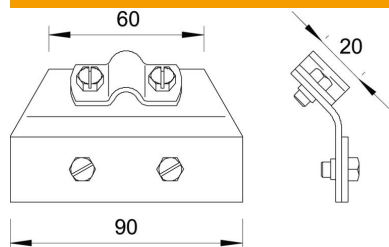

# Muszaki adatlap

Hófogórács-kapocs, Cu

Cikkszám: 5316553

- Lemezvastagság max. 8 mm
- 4 db M6 x 16 hatlapfejű csavarral

**Cu** vörösréz

## Törzsadatok

|   |                                       |
|---|---------------------------------------|
| Cikkszám  | 5316553                               |
| Típus   | 264 CU                                |
| 1. megnevezés                                     | hófogórács-kapocs                     |
| Gyártó  | OBO                                   |
| Méret   | 8-10mm                                |
| Anyag   | réz                                   |
| Legkisebb eladási egység                          | 10                                    |
| mennyiségegység                                   | Darab                                 |
| Súly  | 21,14 kg                              |
| súly-mértékegység                                 | kg/100 darab                          |
| CO <sub>2</sub> -lábnyom (GWP) bölcsőtől a kapuig | 0,7437 kg CO <sub>2</sub> e / 1 Darab |

# Műszaki adatlap

Hófogórács-kapocs, Cu

Cikkszám: 5316553

## Műszaki adatok

|                         |                   |
|-------------------------|-------------------|
| A rögzítőcsavar fajtája | Hatlapfejű csavar |
| A csatlakozás módja     | Hófogórács-kapocs |
| Illeszkedő méret        | Rd 8-10 mm        |
| Közbenső lap            | nem               |
| Csatlakozási méret max. | 8 mm              |