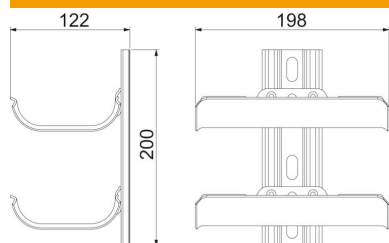

Muszaki adatlap

Kábeltartó vályú, két szintes, rögzítősinnel

Cikkszám: 6006902

Kábeltályúk a gyors és egyszerű kábelhelyezéshez olyan alkalmazási területeken, ahol a szokásos kábeltartó-rendszerek helyhiány miatt nem alkalmazhatóak. A kábeltályúk nagy felfekvési felülettel és a kábelek védelmére lekerekített külső éllel rendelkeznek.

A DIN VDE 0298-300 szerint maximum 0,8 m távolságot nem szabad túllépni.

CE

St acél

FT merítetten tűzihorganyzott

Törzsadatok

| | |
|---|---------------------------------------|
| Cikkszám | 6006902 |
| Típus | KTW 100 2 FT |
| 1. megnevezés | Kábeltartó vályú |
| 2. megnevezés | 2-soros |
| Gyártó | OBO |
| Méret | 200x200x123 |
| Szín | cink |
| Anyag | acél |
| Felület | merítetten tűzihorganyzott |
| Felületi szabvány | DIN EN ISO 1461 |
| Legkisebb eladási egység | 1 |
| mennyiségegység | Darab |
| Súly | 111 kg |
| súly-mértékegység | kg/100 darab |
| CO ₂ -lábnyom (GWP) bölcsőtől a kapuig | 3,1109 kg CO ₂ e / 1 Darab |

Muszaki adatlap

Kábeltartó vályú, két szintes, rögzítőszínnel

Cikkszám: 6006902

Méretetek

| | |
|----------------|--------|
| Hossz | 198 mm |
| Szélesség | 122 mm |
| Magasság | 200 mm |
| Lemezvastagság | 2 mm |
| L méret | 200 mm |