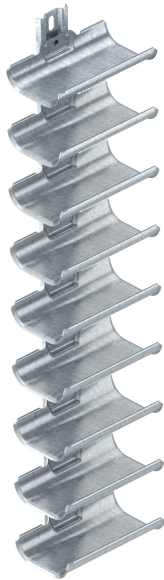

Muszaki adatlap

Kábeltartó vályú, kilenc szintes, rögzítősinnel

Cikkszám: 6006909

Kábeltartó vályúk a gyors és egyszerű kábelhelyezéshez olyan alkalmazási területeken, ahol a szokásos kábeltartó-rendszerek helyhiány miatt nem alkalmazhatóak. A kábeltartó vályúk nagy felfekvési felülettel és a kábelek védelmére lekerekített külső éllel rendelkeznek. A DIN VDE 0298-300 szerint maximum 0,8 m távolságot nem szabad túllépni.

St acél

FT merítetten tűzihorganyzott

Törzsadatok

Cikkszám	6006909
Típus	KTW 100 9 FT
1. megnevezés	Kábeltartó vályú
2. megnevezés	9-soros
Gyártó	OBO
Méret	900x200x123
Szín	cink
Anyag	acél
Felület	merítetten tűzihorganyzott
Felületi szabvány	DIN EN ISO 1461
Legkisebb eladási egység	1
mennyiségegység	Darab
Súly	465 kg
súly-mértékegység	kg/100 darab
CO ₂ -lábnyom (GWP) bölcsőtől a kapuig	13,5808 kg CO ₂ e / 1 Darab

Muszaki adatlap

Kábeltartó vályú, kilenc szintes, rögzítősinnel

Cikkszám: 6006909

Méretek

Hossz	198 mm
Szélesség	122 mm
Magasság	900 mm
Lemezvastagság	2 mm
L méret	900 mm

Műszaki adatok

A nyomódarabok száma	9 St.
Kivitel	többfőhelyes
F kN-ban vályúnként	0,5 kN
Rögzítőanyaggal	nem
Állítható	nem