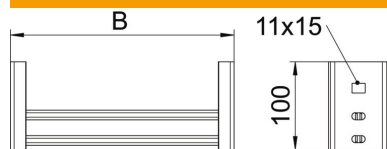

Törzsadatok

Cikkszám	6008269
Típus	CKD 40 60 FT
1. megnevezés	C létrafok
2. megnevezés	IS8-oszlophoz
Gyártó	OBO
Méret	B554mm
Szín	cink
Anyag	acél
Felület	merítetten tűzihorganyzott
Felületi szabvány	DIN EN ISO 1461
Legkisebb eladási egység	1
mennyiségegység	Darab
Súly	211 kg
súly-mértékegység	kg/100 darab
CO ₂ -lábnyom (GWP) bölcsőtől a kapuig	4,5105 kg CO ₂ e / 1 Darab

Muszaki adatlap

CKD 40 létrafok

Cikkszám: 6008269

Méreték

Méret szél. x mag.	2 x 40 x 22,5 mm
Hossz	554 mm
Szélesség	554 mm
Magasság	100 mm

Műszaki adatok

Anyagvastagság	2 mm
részélesség	18 mm