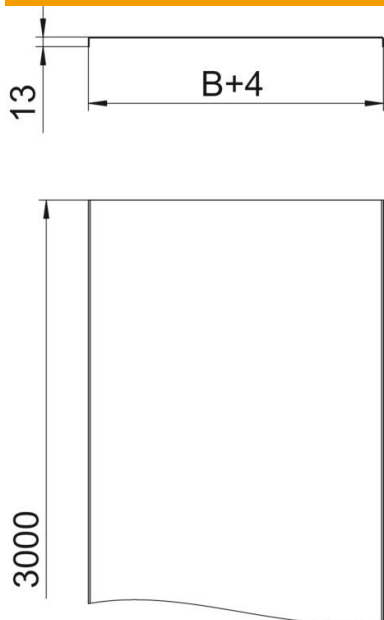

St acél

FS szalaghorganyzott

Törzsadatok

Cikkszám	6052307
Típus	DRLU 300 FS
1. megnevezés	fedél perforálás nélkül
2. megnevezés	kábeltálcához és kábellétrához
Gyártó	OBO
Méret	300x3000
Szín	cink
Anyag	acél
Felület	szalaghorganyzott
Felületi szabvány	DIN EN 10346
Legkisebb eladási egység	3
mennyiségegység	méter
Súly	256 kg
súly-mértékegység	kg/100 m
CO ₂ -lábnyom (GWP) bölcsőtől a kapuig	5,7241 kg CO ₂ e / 1 Méter

Muszaki adatlap

Fedél forgóretesz nélkül

Cikkszám: 6052307

Méretetek

Hossz	3 000 mm
Szélesség	300 mm
Szélesség	12 in
Magasság	35 mm
lemezvastagság	0,04 in
Lemezvastagság	1 mm
B méret	300 mm
H méret	15 mm

Műszaki adatok