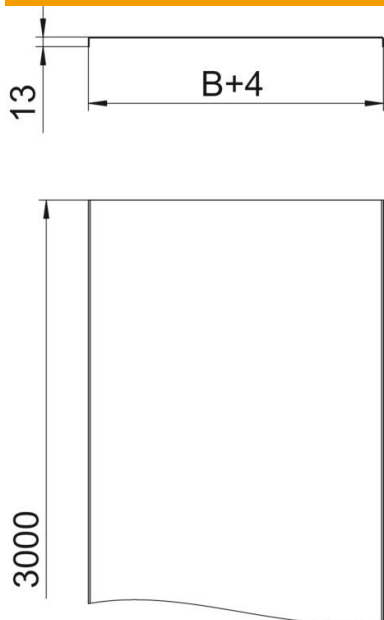

St acél

DD szalaghorganyzott cink/alumínium, Double Dip

Törzsadatok

Cikkszám	6052656
Típus	DRLU 300 DD
1. megnevezés	fedél perforálás nélkül
2. megnevezés	kábeltálcához és kábellétrához
Gyártó	OBO
Méret	300x3000
Szín	cink
Anyag	acél
Felület	szalaghorganyzott Zink/Alumínium, Double Dip
Felületi szabvány	DIN EN 10346
Legkisebb eladási egység	3
mennyiségegység	méter
Súly	256 kg
súly-mértékegység	kg/100 m
CO ₂ -lábnyom (GWP) bölcsőtől a kapuig	5,7284 kg CO ₂ e / 1 Méter

Muszaki adatlap

Fedél forgóretesz nélkül

Cikkszám: 6052656

Méretetek

Hossz	3 000 mm
Szélesség	300 mm
Szélesség	12 in
Magasság	13 mm
lemezvastagság	0,04 in
Lemezvastagság	1 mm
B méret	300 mm
H méret	15 mm

Műszaki adatok