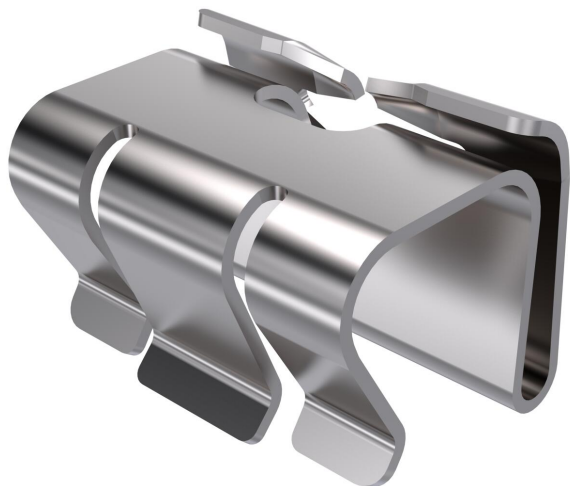

## Fedélrögzítő kapocs, A2

Cikkszám: 6052810

Fedélrögzítő-kapocs a fedél kábeltálcákra és a kábellétrákra történő rögzítéséhez.  
Legalább 6 fedélrögzítő kapcsot ajánlott felszerelni egy 3 méteres fedélre.

**A2** rozsdamentes acél, (W. Nr. 1.4310)

**2B** felületkezelés nélkül, utókezelt

### Törzsadatok

Cikkszám	6052810
Típus	DK DRLU A2
1. megnevezés	Fedélrögzítő kapocs
2. megnevezés	perforálatlan fedélhez
Gyártó	OBO
Méret	19x25x19
Szín	nemesacél
Anyag	rozsdamentes acél, (W. Nr. 1.4310)
Felület	felületkezelés nélkül, utókezelt
Felületi szabvány	
Legkisebb eladási egység mennyiségegység	30 Darab
Súly	0,842 kg
súly-mértékegység	kg/100 darab

### Méretek

hossz	25 mm
szélesség	18 mm
Magasság	18 mm
B méret	18 mm