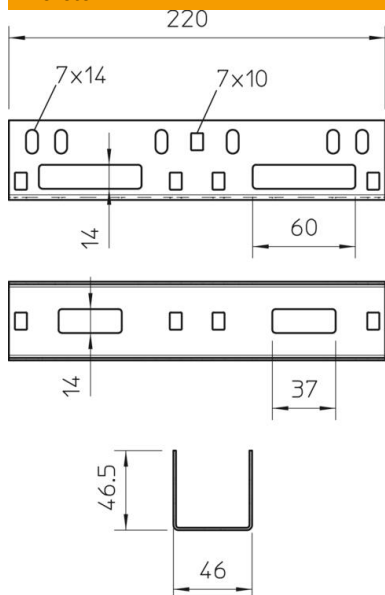

A2 rozsdamentes acél, (W. Nr. 1.4301)

2B felületkezelés nélkül, utókezelt

Törzsadatok

Cikkszám	6066629
Típus	VF AZK 50 A2
1. megnevezés	hosszanti összekötő
2. megnevezés	belső összekötő AZ-csatornához
Gyártó	OBO
Méret	45x45x220
Szín	nemesacél
Anyag	rozsdamentes acél, 1.4301
Felület	felületkezelés nélkül, utókezelt
Felületi szabvány	
Legkisebb eladási egység	25
mennyiségegység	Darab
Súly	27,4 kg
súly-mértékegység	kg/100 darab
CO ₂ -lábnyom (GWP) bölcsőtől a kapuig	2,2313 kg CO ₂ e / 1 Darab

Muszaki adatlap

Hosszanti összekötő, 50 A2

Cikkszám: 6066629

Méreték

Méret	45x45x220
szélesség	45 mm
Magasság	45 mm
lemezvastagság	1,5 mm

Műszaki adatok

Kivitel	Hosszanti összekötő
Alkalmazható rácsos kábeltálcához	nem
Alkalmazható kábelletrához	nem
Alkalmazható kábeltálcához	igen
Alkalmazható magas kábeltartó-rendszerhez	45 mm
Csuklós összekötő, vízszintes	nem
Csuklós összekötő, függőleges	nem
Rozsdamentes acél, maratott	nem
Összekötési mód	Csavaros összekötő