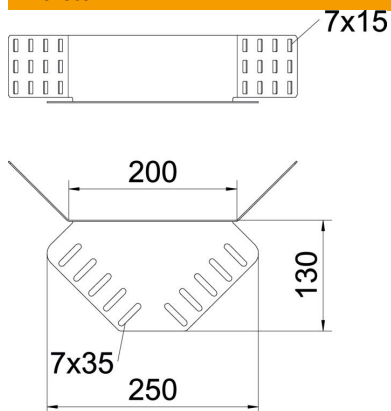

## Sarokösszekötő, FS

Cikkszám: 6067980

Sarokösszekötő 85 mm oldalmagasságú kábeltálcákhoz.  
A szereléshez szükséges rögzítőanyagokat külön kell megrendelni.

**St** acél

**FS** szalaghorganyzott

### Törzsadatok

Cikkszám	6067980
Típus	REV 85 FS
1. megnevezés	sarokösszekötő
2. megnevezés	kábeltálcához
Gyártó	OBO
Szín	cink
Anyag	acél
Felület	szalaghorganyzott
Felületi szabvány	DIN EN 10346
Legkisebb eladási egység	10
mennyiségegység	Darab
Súly	61 kg
súly-mértékegység	kg/100 darab
CO <sub>2</sub> -lábnyom (GWP) bölcsőtől a kapuig	2,237 kg CO <sub>2</sub> e / 1 Darab

### Méretetek

Méret	240 x 130
Hossz	240 mm
Szélesség	400 mm
Magasság	85 mm
Magasság	3 in
Lemezvastagság	1,25 mm