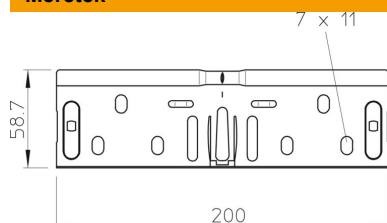

Muszaki adatlap

Hosszanti összekötő-készlet

Cikkszám: 6068150

Gyorsösszekötő-készlet: a 60 mm oldalmagasságú kábeltálcák és a hozzájuk tartozó idomok csavarok nélkül történő összekötéséhez. A garantált EPH-kötés toldásonként egy-egy csavarpár (FRSB 6×12) beépítésével biztosítható.

St	acél
FS	szalaghorganyzott

Törzsadatok

Cikkszám	6068150
Típus	RV 607 FS
1. megnevezés	hosszantiösszekötő-készlet
2. megnevezés	kábeltálcához
Gyártó	OBO
Méret	60x75
Szín	cink
Anyag	acél
Felület	szalaghorganyzott
Felületi szabvány	DIN EN 10346
Legkisebb eladási egység mennyiségegység	10 Darab
Súly	18,8 kg
súly-mértékegység	kg/100 darab
CO ₂ -lábnyom (GWP) bölcsőtől a kapuig	0,472 kg CO ₂ e / 1 Darab

Méretek

Méret	200 x 58,7
Hossz	200 mm
Szélesség	75 mm
Szélesség	3 in
Magasság	60 mm
Magasság	2 in
Lemezvastagság	0,75 mm

Muszaki adatlap

Hosszanti összekötő-készlet

Cikkszám: 6068150

Műszaki adatok

Kivétel	Hosszanti összekötő
Tűzálló kábelrendszerek –	nem
Alkalmazható rácsos kábeltálcához	nem
Alkalmazható kábelletrához	nem
Alkalmazható kábeltálcához	igen
Alkalmazható magas kábeltartó-rendszerhez	60 mm
Csuklós összekötő, vízszintes	nem
Csuklós összekötő, függőleges	nem
Rozsdamentes acél, maratott	nem
Összekötési mód	Csavar nélküli összekötő