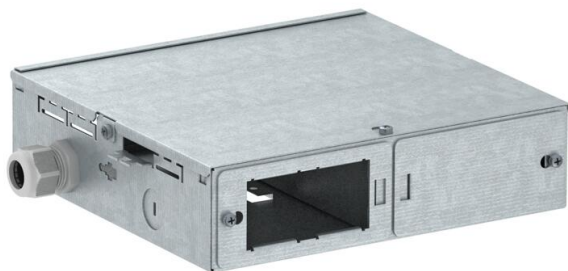

Muszaki adatlap

Üres készülékház CP

Cikkszám: 6108037

Consolidation Point, üres készülékház 4 Modul45 szerelvény beépítéséhez, ház alsó részből és fedélből áll, az adatátvitel és telekommunikáció, valamint az erősáram elválasztására szolgáló fedlapból, 2 tartólappból a 2 db Modul45 szerelvények egyenkénti beszereléséhez, 2 vaklemezről, 2 db V-TEC M25 tömszelencéből és egy védővezető csatlakozószeletről áll.

St acél

Törzsadatok

Cikkszám	6108037
Típus	CP45-LG 8A
1. megnevezés	Consolidation Point Modul 45
Gyártó	OBO
Méret	253x234x67
Anyag	acél
Legkisebb eladási egység	1
mennyiségegység	Darab
Súly	190 kg
súly-mértékegység	kg/100 darab
CO ₂ -lábnyom (GWP) bölcsőtől a kapuig	7,3001 kg CO ₂ e / 1 Darab

Muszaki adatlap

Üres készülékház CP

Cikkszám: 6108037

Méreték

Hossz	253 mm
Szélesség	234 mm
Magasság	67 mm