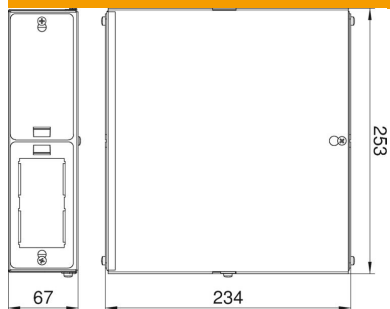

Muszaki adatlap

Üres készülékház CP

Cikkszám: 6108037

Consolidation Point, üres készülékház 4 Modul45 szerelvény beépítéséhez, ház alsó részből és fedélből áll, az adatátvitel és telekommunikáció, valamint az erősáram elválasztására szolgáló fedlapból, 2 tartólappból a 2 db Modul45 szerelvények egyenkénti beszereléséhez, 2 vaklemezről, 2 db V-TEC M25 tömszelencéből és egy védővezető csatlakozószeletről áll.

St acél

Törzsadatok

Cikkszám	6108037
Típus	CP45-LG 8A
1. megnevezés	Consolidation Point Modul 45
Gyártó	OBO
Méret	253x234x67
Anyag	acél
Legkisebb eladási egység	1
mennyiségegység	Darab
Súly	190 kg
súly-mértékegység	kg/100 darab
CO ₂ -lábnyom (GWP) bölcsőtől a kapuig	7,3001 kg CO ₂ e / 1 Darab

Muszaki adatlap

Üres készülékház CP

Cikkszám: 6108037

Méreték

Hossz	253 mm
Szélesség	234 mm
Magasság	67 mm