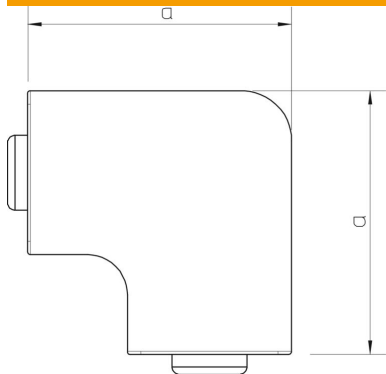

Muszaki adatlap

Lapos sarokidom fedél, WDK 20050 típusú csatornához

Cikkszám: 6154255

Lapos sarokidom fedél WDK csatornák irányváltásához.
Az idomdarabok gyakorlatilag fedélidomok.

PVC polivinil-klorid

Törzsadatok

Cikkszám	6154255
Típus	WDK HF20050RW
1. megnevezés	idomfedél
Gyártó	OBO
Méret	20x50mm
Szín	hófehér; RAL 9010
Anyag	poli(vinil-klorid)
Legkisebb eladási egység mennyiségegység	4 Darab
Súly	1,948 kg
súly-mértékegység	kg/100 darab
CO ₂ -lábnyom (GWP) bölcsőtől a kapuig	0,069 kg CO ₂ e / 1 Darab

Muszaki adatlap

Lapos sarokidom fedél, WDK 20050 típusú csatornához

Cikkszám: 6154255

Méretetek

Hossz	73 mm
Szélesség	50 mm
Magasság	20 mm
a méret	73 mm
H méret	50 mm

Műszaki adatok

Kivitel	Fedélidom
Rögzítési mód	rápattintható
Tűzálló kábelrendszerek – csatornamérethez	nem
Halogénmentes csatornamélység	20 x 50
Védettség	nem
Védőfólia	IP30
Védettségi fokozat IK-kód	nem
Alkalmazási hőmérséklet-tartomány max.	IK04
Alkalmazási hőmérséklet-tartomány min.	60 °C
Szögtartomány max.	-5 °C
Szögtartomány min.	90 mm
	90 mm