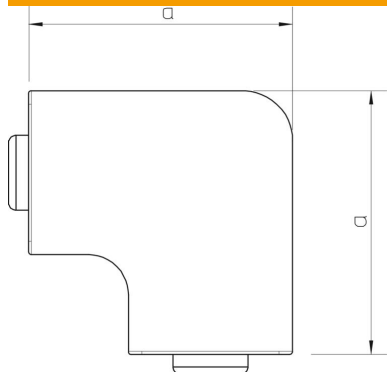

Muszaki adatlap

Lapos sarokidom fedél, WDK 60110 típusú csatornához

Cikkszám: 6161529

Lapos sarokidom fedél WDK csatornák irányváltásához.
Az idomdarabok gyakorlatilag fedélidomok.

PVC polivinil-klorid

Törzsadatok

Cikkszám	6161529
Típus	WDK HF60110CW
1. megnevezés	idomfedél
Gyártó	OBO
Méret	60x110mm
Szín	krémfehér; RAL 9001
Anyag	poli(vinil-klorid)
Legkisebb eladási egység	2
mennyiségegység	Darab
Súly	14,399 kg
súly-mértékegység	kg/100 darab
CO ₂ -lábnyom (GWP) bölcsőtől a kapuig	0,3423 kg CO ₂ e / 1 Darab

Muszaki adatlap

Lapos sarokidom fedél, WDK 60110 típusú csatornához

Cikkszám: 6161529

Méretetek

Hossz	149 mm
Szélesség	110 mm
Magasság	60 mm
a méret	149 mm
H méret	110 mm

Műszaki adatok

Kivitel	Fedélidom
Rögzítési mód	rápattintható
Tűzálló kábelrendszerek – csatornamérethez	nem
60 x 110	
Halogénmentes csatornamélység	nem
60 mm	
Védettség	IP30
Védőfólia	nem
Védettségi fokozat IK-kód	IK04
Alkalmazási hőmérséklet-tartomány max.	60 °C
Alkalmazási hőmérséklet-tartomány min.	-5 °C
Szögtartomány max.	90 mm
Szögtartomány min.	90 mm