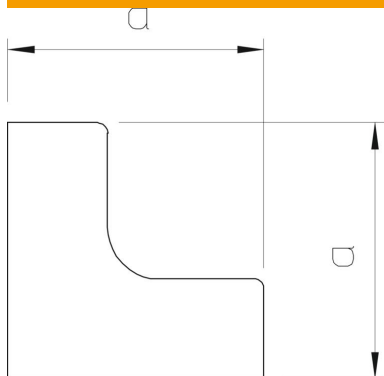

# Muszaki adatlap

Belső sarokfedél, WDKH 10020 típusú csatornához

Cikkszám: 6175572

Belső sarokfedél halogénmentes WDKH csatornák irányváltásához.  
Az idomdarabok gyakorlatilag fedélidomok.

Polikarbonát/Akrilnitril-butadién-sztirol

## Törzsadatok

Cikkszám	6175572
Típus	WDKH-I10020RW
1. megnevezés	belső sarokfedél
2. megnevezés	halogénmentes
Gyártó	OBO
Méret	10x20mm
Szín	hófehér; RAL 9010
Anyag	polikarbonát/akrilnitril-butadién-sztirol
Legkisebb eladási egység	4
menyiségegység	Darab
Súly	0,252 kg
súly-mértékegység	kg/100 darab
CO <sub>2</sub> -lábnyom (GWP) bölcsőtől a kapuig	0,0267 kg CO <sub>2</sub> e / 1 Darab

# Muszaki adatlap

Belső sarokfedél, WDKH 10020 típusú csatornához

Cikkszám: 6175572

## Méretetek

Hossz	30 mm
Szélesség	20 mm
Magasság	10 mm
a méret	30 mm