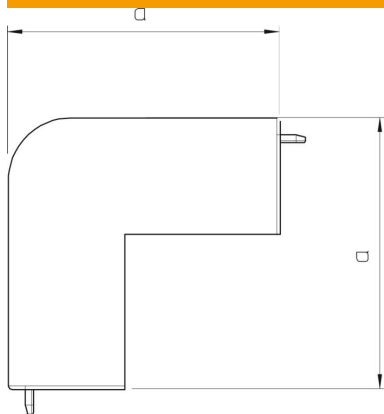

Muszaki adatlap

Külső sarokfedél, WDKH 15030 típusú csatornához

Cikkszám: 6175618

Külső sarokfedél a halogénmentes WDKH csatornák irányváltásához.
Az idomdarabok gyakorlatilag fedélidomok.

PC/
ABS

Polikarbonát/Akrilnitril-butadién-sztirol

Törzsadatok

Cikkszám	6175618
Típus	WDKH-A15030RW
1. megnevezés	Külső sarokfedél
2. megnevezés	halogénmentes
Gyártó	OBO
Méret	15x30mm
Szín	hófehér; RAL 9010
Anyag	polikarbonát/akrilnitril-butadién-sztirol
Legkisebb eladási egység	4
mennyiségegység	Darab
Súly	0,948 kg
súly-mértékegység	kg/100 darab
CO ₂ -lábnyom (GWP) bölcsőtől a kapuig	0,0729 kg CO ₂ e / 1 Darab

Muszaki adatlap

Külső sarokfedél, WDKH 15030 típusú csatornához

Cikkszám: 6175618

Méretetek

Hossz	43,7 mm
Szélesség	30 mm
Magasság	17,5 mm
a méret	38,5 mm

Műszaki adatok

Kivétel	Fedélidom
Rögzítési mód	rápattintható
Tűzálló kábelrendszerek –	nem
Halogénmentes csatornamélység	igen
Védettség	IP30
Védőfólia	nem
Védettségi fokozat IK-kód	IK07
önkioltó	igen
Alkalmazási hőmérséklet-tartomány max.	90 °C
Alkalmazási hőmérséklet-tartomány min.	-5 °C
Szögtartomány max.	90 mm
Szögtartomány min.	90 mm