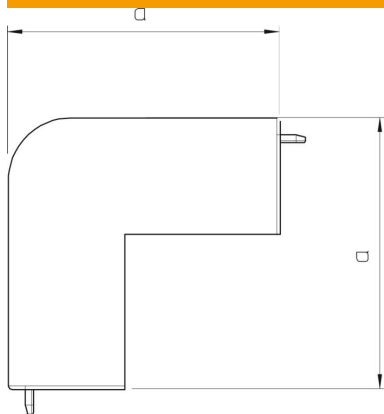

Muszaki adatlap

Külső sarokfedél, WDKH 30045 típusú csatornához

Cikkszám: 6175626

Külső sarokfedél a halogénmentes WDKH csatornák irányváltásához.
Az idomdarabok gyakorlatilag fedélidomok.

PC/
ABS

Polikarbonát/Akrilnitril-butadién-sztirol

Törzsadatok

Cikkszám	6175626
Típus	WDKH-A30045RW
1. megnevezés	Külső sarokfedél
2. megnevezés	halogénmentes
Gyártó	OBO
Méret	30x45mm
Szín	hófehér; RAL 9010
Anyag	polikarbonát/akrilnitril-butadién-sztirol
Legkisebb eladási egység	4
mennyiségegység	Darab
Súly	2 kg
súly-mértékegység	kg/100 darab
CO ₂ -lábnyom (GWP) bölcsőtől a kapuig	0,1427 kg CO ₂ e / 1 Darab

Muszaki adatlap

Külső sarokfedél, WDKH 30045 típusú csatornához

Cikkszám: 6175626

Méretetek

Hossz	57 mm
Szélesség	45 mm
Magasság	30 mm
a méret	57 mm
b méret	57 mm

Műszaki adatok

Kivétel	Fedélidom
Rögzítési mód	rápattintható
Tűzálló kábelrendszerek –	nem
Halogénmentes csatornamélység	igen
Védettség	IP30
Védőfólia	nem
Védettségi fokozat IK-kód	IK07
önkioltó	igen
Alkalmazási hőmérséklet-tartomány max.	90 °C
Alkalmazási hőmérséklet-tartomány min.	-5 °C
Szögtartomány max.	90 mm
Szögtartomány min.	90 mm