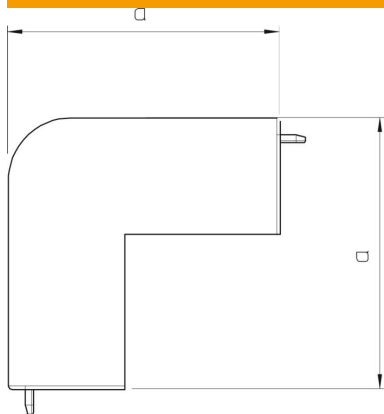

# Muszaki adatlap

Külső sarokfedél, WDKH 60090 típusú csatornához

Cikkszám: 6175634

Külső sarokfedél a halogénmentes WDKH csatornák irányváltásához.  
Az idomdarabok gyakorlatilag fedélidomok.

Polikarbonát/Akrilnitril-butadién-sztirol

## Törzsadatok

Cikkszám	6175634
Típus	WDKH-A60090RW
1. megnevezés	Külső sarokfedél
2. megnevezés	halogénmentes
Gyártó	OBO
Méret	60x90mm
Szín	hófehér; RAL 9010
Anyag	polikarbonát/akrilnitril-butadién-sztirol
Legkisebb eladási egység	2
mennyiségegység	Darab
Súly	10,373 kg
súly-mértékegység	kg/100 darab
CO <sub>2</sub> -lábnyom (GWP) bölcsőtől a kapuig	0,6343 kg CO <sub>2</sub> e / 1 Darab

# Muszaki adatlap

Külső sarokfedél, WDKH 60090 típusú csatornához

Cikkszám: 6175634

## Méretetek

Hossz	100 mm
Szélesség	90 mm
Magasság	60 mm
a méret	69 mm