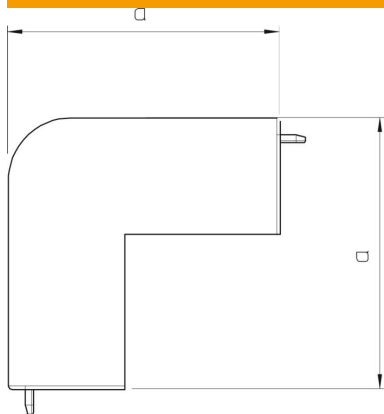

Muszaki adatlap

Külső sarokfedél, WDKH 60110 típusú csatornához

Cikkszám: 6175638

Külső sarokfedél a halogénmentes WDKH csatornák irányváltásához.
Az idomdarabok gyakorlatilag fedélidomok.

PC/
ABS

Polikarbonát/Akrilnitril-butadién-sztirol

Törzsadatok

Cikkszám	6175638
Típus	WDKH-A60110RW
1. megnevezés	Külső sarokfedél
2. megnevezés	halogénmentes
Gyártó	OBO
Méret	60x110mm
Szín	hófehér; RAL 9010
Anyag	polikarbonát/akrilnitril-butadién-sztirol
Legkisebb eladási egység	2
mennyiségegység	Darab
Súly	11,437 kg
súly-mértékegység	kg/100 darab
CO ₂ -lábnyom (GWP) bölcsőtől a kapuig	0,7028 kg CO ₂ e / 1 Darab

Muszaki adatlap

Külső sarokfedél, WDKH 60110 típusú csatornához

Cikkszám: 6175638

Méretetek

Hossz	100 mm
Szélesség	110 mm
Magasság	60 mm
a méret	100 mm

Műszaki adatok

Kivétel	Fedélidom
Rögzítési mód	rápattintható
Tűzálló kábelrendszerek –	nem
Halogénmentes csatornamélység	igen
Védettség	IP30
Védőfólia	nem
Védettségi fokozat IK-kód	IK07
önkioltó	igen
Alkalmazási hőmérséklet-tartomány max.	90 °C
Alkalmazási hőmérséklet-tartomány min.	-5 °C
Szögtartomány max.	90 mm
Szögtartomány min.	90 mm