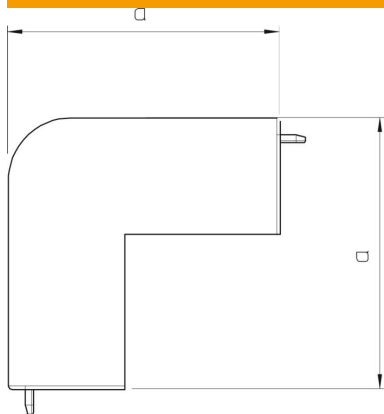

# Muszaki adatlap

Külső sarokfedél, WDKH 60150 típusú csatornához

Cikkszám: 6175642

Külső sarokfedél a halogénmentes WDKH csatornák irányváltásához.  
Az idomdarabok gyakorlatilag fedélidomok.

Polikarbonát/Akrilnitril-butadién-sztirol

## Törzsadatok

Cikkszám	6175642
Típus	WDKH-A60150RW
1. megnevezés	Külső sarokfedél
2. megnevezés	halogénmentes
Gyártó	OBO
Méret	60x150mm
Szín	hófehér; RAL 9010
Anyag	polikarbonát/akrilnitril-butadién-sztirol
Legkisebb eladási egység	2
mennyiségegység	Darab
Súly	15,18 kg
súly-mértékegység	kg/100 darab
CO <sub>2</sub> -lábnyom (GWP) bölcsőtől a kapuig	0,8305 kg CO <sub>2</sub> e / 1 Darab

# Muszaki adatlap

Külső sarokfedél, WDKH 60150 típusú csatornához

Cikkszám: 6175642

## Méretetek

Hossz	100 mm
Szélesség	150 mm
Magasság	60 mm
a méret	100 mm