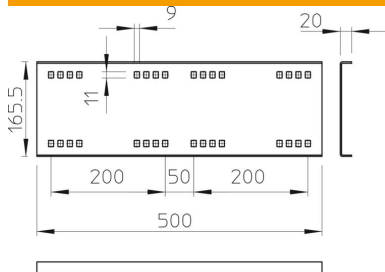

Muszaki adatlap

Hosszanti összekötő, A4

Cikkszám: 6227730

Hosszanti összekötő 160 mm oldalmagasságú idomdarabok, nagyfeszítvű kábeltálcák és kábellétrák egyenes összekötéseikhez. A szereléshez szükséges mennyiségű csavarral, alátéttel és anyával együtt szállítjuk.

- A4** rozsdamentes acél, 1.4571
- 2B** felületkezelés nélkül, utókezelt

Törzsadatok

Cikkszám	6227730
Típus	WRVL 160 A4
1. megnevezés	hosszanti összekötő
2. megnevezés	nagyfeszít. 160-as rendszerhez
Gyártó	OBO
Méret	160x500
Szín	nemesacél
Anyag	rozsdamentes acél, 1.4571
Felület	felületkezelés nélkül, utókezelt
Felületi szabvány	
Legkisebb eladási egység mennyiségegység	2 Darab
Súly	250 kg
súly-mértékegység	kg/100 darab
CO ₂ -lábnyom (GWP) bölcsőtől a kapuig	13,2414 kg CO ₂ e / 1 Darab

Muszaki adatlap

Hosszanti összekötő, A4

Cikkszám: 6227730

Méretetek

Hossz	500 mm
Szélesség	20 mm
Magasság	160 mm
Lemezvastagság	2,5 mm

Műszaki adatok

Kivétel	Hosszanti összekötő
Tűzálló kábelrendszerek –	nem
Alkalmazható rácsos kábeltálcához	nem
Alkalmazható kábelletrához	igen
Alkalmazható kábeltálcához	igen
Alkalmazható magas kábeltartó-rendszerhez	160 mm
Csuklós összekötő, vízszintes	nem
Csuklós összekötő, függőleges	nem
Rozsdamentes acél, maratott	nem
Összekötési mód	Csavaros összekötő