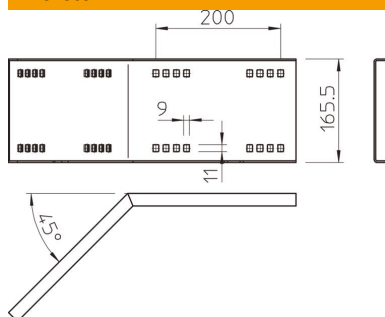

Muszaki adatlap

45°-os sarokösszekötő, külső oldalon, 160 FT

Cikkszám: 6227864

45°-os vízszintes sarokösszekötő 160 mm oldalmagasságú nagyfesztvú kábeltálcához és kábellétrához.
A szereléshez szükséges mennyiségű csavarral, alátéttel és anyával együtt szállítjuk.

St acél

FT merítetten tűzihorganyzott

Törzsadatok

Cikkszám	6227864
Típus	WRWV 160 A FT
1. megnevezés	45°-os külső sarokösszekötő
2. megnevezés	nagyfesz. 160-as rendszerhez
Gyártó	OBO
Méret	160x500
Szín	cink
Anyag	acél
Felület	merítetten tűzihorganyzott
Felületi szabvány	DIN EN ISO 1461
Legkisebb eladási egység	1
mennyiségegység	Darab
Súly	234 kg
súly-mértékegység	kg/100 darab
CO ₂ -lábnyom (GWP) bölcsőtől a kapuig	6,682 kg CO ₂ e / 1 Darab

Muszaki adatlap

45°-os sarokösszekötő, külső oldalon, 160 FT

Cikkszám: 6227864

Méretetek

hossz	540 mm
szélesség	20 mm
Magasság	160 mm
lemezvastagság	2,5 mm

Műszaki adatok

Kivétel	Sarokösszekötő
Tűzálló kábelrendszerek –	nem
Alkalmazható rácsos kábeltálcához	nem
Alkalmazható kábelletrához	igen
Alkalmazható kábeltálcához	igen
Alkalmazható magas kábeltartórendszerhez	160 mm
Csuklós összekötő, vízszintes	nem
Csuklós összekötő, függőleges	nem
Rozsdamentes acél, maratott	nem
Összekötési mód	Csavaros összekötő