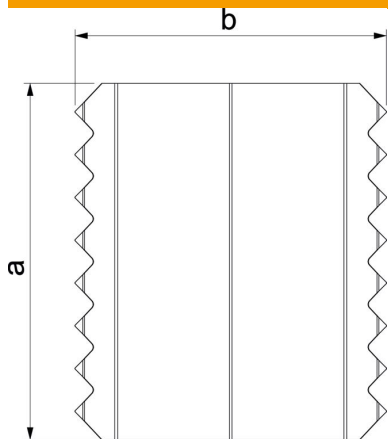

Muszaki adatlap

Toldásponyi összekötő, LKM SV80

Cikkszám: 6247472

Toldásponyi összekötő a csatornatestek összekötéséhez. Egyúttal ez biztosítja a csatorna alsó részei közötti potenciálkiegyenlítést is.

A2 rozsdamentes acél, (W. Nr. 1.4310)

2B felületkezelés nélkül, utókezelt

Törzsadatok

Cikkszám	6247472
Típus	LKM SV80
1. megnevezés	toldásponyi összekötő
Gyártó	OBO
Méret	80mm
Szín	nemesacél
Anyag	rozsdamentes acél, (W. Nr. 1.4310)
Felület	felületkezelés nélkül, utókezelt
Felületi szabvány	
Legkisebb eladási egység	10
menyiségegység	Darab
Súly	1,3 kg
súly-mértékegység	kg/100 darab
CO ₂ -lábnyom (GWP) bölcsőtől a kapuig	0,0726 kg CO ₂ e / 1 Darab

Muszaki adatlap

Toldásponti összekötő, LKM SV80

Cikkszám: 6247472

Méretetek

Szélesség	66 mm
Magasság	66 mm
a méret	75 mm
b méret	66 mm

Műszaki adatok

Kivitel	belső
Tűzálló kábelrendszerek – csatornamérethez	nem
Halogénmentes	igen
Potenciálkiegyenlítővel	nem
Védettség	IP30
Védettségi fokozat IK-kód	IK10
Alkalmazási hőmérséklet-tartomány max.	90 °C
Alkalmazási hőmérséklet-tartomány min.	-5 °C