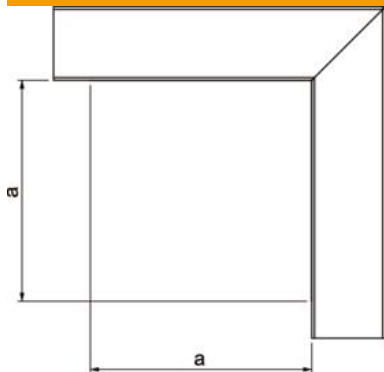

- St** acél
- FS** szalaghorganyzott

Törzsadatok

Cikkszám	6247490
Típus	LKM F40040FS
1. megnevezés	lapos sarokidom
2. megnevezés	felső résszel
Gyártó	OBO
Méret	40x40mm
Szín	cink
Anyag	acél
Felület	szalaghorganyzott
Felületi szabvány	DIN EN 10346
Legkisebb eladási egység	1
mennyiségegység	Darab
Súly	37,1 kg
súly-mértékegység	kg/100 darab
CO ₂ -lábnyom (GWP) bölcsőtől a kapuig	1,7007 kg CO ₂ e / 1 Darab

Muszaki adatlap

Lapos sarokidom, LKM 40040 típusú csatornákhöz

Cikkszám: 6247490

Méretetek

Hossz	180 mm
Szélesség	40 mm
Magasság	44 mm
a méret	140 mm

Műszaki adatok

Kivitel	Aljzat és betét
Rögzítési mód	Fenékperforálás
Tűzálló kábelrendszerek – csatornamérethez	nem 40 x 40
Halogénmentes	igen
Csatornamagasság min.	44 mm
csatornamélység	44 mm
Védettség	IP30
Védőfólia	nem
Védettségi fokozat IK-kód	IK10
önkioltó	nem
Alkalmazási hőmérséklet-tartomány max.	90 °C
Alkalmazási hőmérséklet-tartomány min.	-5 °C
Szög tartomány max.	90 mm
Szög tartomány min.	90 mm