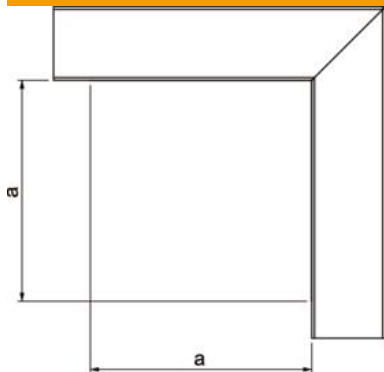

- St** acél
- FS** szalaghorganyzott

Törzsadatok

Cikkszám	6247989
Típus	LKM F60060FS
1. megnevezés	lapos sarokidom
2. megnevezés	felső résszel
Gyártó	OBO
Méret	60x60mm
Szín	cink
Anyag	acél
Felület	szalaghorganyzott
Felületi szabvány	DIN EN 10346
Legkisebb eladási egység	1
mennyiségegység	Darab
Súly	54,7 kg
súly-mértékegység	kg/100 darab
CO ₂ -lábnyom (GWP) bölcsőtől a kapuig	2,5865 kg CO ₂ e / 1 Darab

Muszaki adatlap

Lapos sarokidom, LKM 60060 típusú csatornákhöz

Cikkszám: 6247989

Méretetek

Hossz	200 mm
Szélesség	60 mm
Magasság	64 mm
a méret	140 mm

Műszaki adatok

Kivitel	Aljzat és betét
Rögzítési mód	Fenékperforálás
Tűzálló kábelrendszerek – csatornamérethez	nem 60 x 60
Halogénmentes	igen
Csatornamagasság min.	64 mm
csatornamélység	64 mm
Védettség	IP30
Védőfólia	nem
Védettségi fokozat IK-kód	IK10
önkioltó	nem
Alkalmazási hőmérséklet-tartomány max.	90 °C
Alkalmazási hőmérséklet-tartomány min.	-5 °C
Szögtartomány max.	90 mm
Szögtartomány min.	90 mm