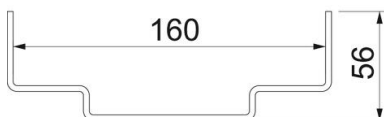

Muszaki adatlap

Adapterlemez kábeltálca rendszerhez

Cikkszám: 6290456

Méretetek

Hossz	216 mm
Szélesség	166 mm
Szélesség	166 in
Magasság	56 mm

Műszaki adatok

Kivitel	függőleges
Rögzítési mód	Csavaros rögzítés
Rozsdamentes acél, maratott	nem
Védettség	IP30
Védettségi fokozat IK-kód	IK10
Alkalmazási hőmérséklet-tartomány max.	60 °C
Alkalmazási hőmérséklet-tartomány min.	-25 °C