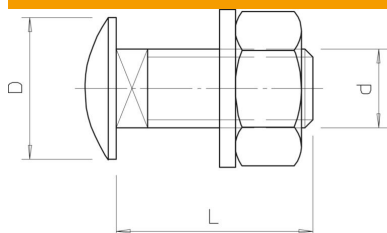

Muszaki adatlap

Lencsefejú csavar alátéttel és anyával, A4

Cikkszám: 6407524

Elfordulás ellen biztosított, - négyszögletes nyakú - lencsefejú csavar, alátéttel és hatlapú anyával.

A4 rozsdamentes acél, 1.4401

2B felületkezelés nélkül, utókezelt

Törzsadatok

Cikkszám	6407524
Típus	FRS 10x25 A4
1. megnevezés	félgömbfejű csavar
2. megnevezés	alátéttel és anyával
Gyártó	OBO
Méret	M10x25
Szín	nemesacél
Anyag	rozsdamentes acél, 1.4401
Felület	felületkezelés nélkül, utókezelt
Felületi szabvány	
Legkisebb eladási egység	50
mennyiségegység	Darab
Súly	4,5 kg
súly-mértékegység	kg/100 darab
CO ₂ -lábnyom (GWP) bölcstől a kapuig	0,2722 kg CO ₂ e / 1 Darab

Méretek

hossz	25 mm
D méret	24 mm
d méret	10 mm
L méret	25 mm

Műszaki adatlap

Lencsefejú csavar alátéttel és anyával, A4

Cikkszám: 6407524

Műszaki adatok

Szilárdsági osztály	A4-70
Metrikus menet	10
Csavar menet típusa	metrikus
Fejforma	Félgömbfej, négylapú
peremmel	nem
Mit Mutter	igen
Mit Unterlegscheibe	igen
Kulcsnyílás	17
Csavaros rögzítéstechnikai elemek	egyéb
Önbiztosító	nem
Tejes menet	igen
Balmenet	nem