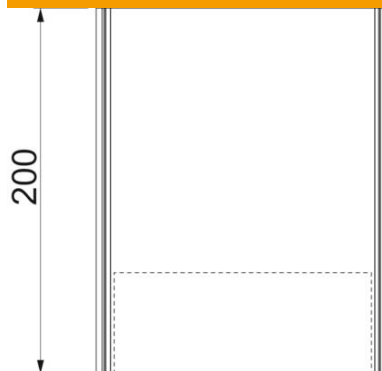

PVC polivinil-klorid

Törzsadatok

Cikkszám	7204306
Típus	CTS-HP200
1. megnevezés	Félháj
2. megnevezés	belül bevonva
Gyártó	OBO
Méret	200x116x65mm
Szín	szürke
Anyag	poli(vinil-klorid)
Legkisebb eladási egység	1
mennyiségegység	Darab
Súly	20 kg
súly-mértékegység	kg/100 darab

Műszaki adatlap

Fél csőhéj, PYROCOMB® Intube

Cikkszám: 7204306

Méretetek

Hossz	200 mm
B méret	118 mm
D min. méret	106 mm
L méret	200 mm

Műszaki adatok

A tűzvédelem kivétele	egyéb
Alak	kerek
max. nyíláshoz	165 mm
min. nyíláshoz	125 mm
Tartozék szükséges	nem