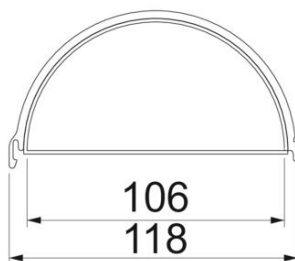

PVC polivinil-klorid

Törzsadatok

Cikkszám	7204306
Típus	CTS-HP200
1. megnevezés	Félháj
2. megnevezés	belül bevonva
Gyártó	OBO
Méret	200x116x65mm
Szín	szürke
Anyag	poli(vinil-klorid)
Legkisebb eladási egység	1
mennyiségegység	Darab
Súly	20 kg
súly-mértékegység	kg/100 darab

Műszaki adatlap

Fél csőhéj, PYROCOMB® Intube

Cikkszám: 7204306

Méretetek

Hossz	200 mm
B méret	118 mm
D min. méret	106 mm
L méret	200 mm

Műszaki adatok

A tűzvédelem kivétele	egyéb
Alak	kerek
max. nyíláshoz	165 mm
min. nyíláshoz	125 mm
Tartozék szükséges	nem