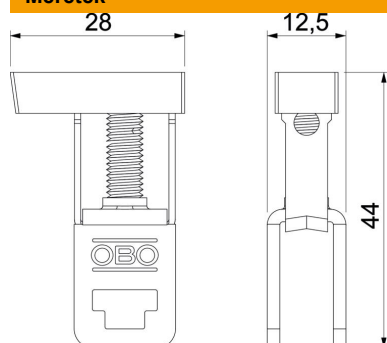

Védővezető-sorkapocs zöld-sárga jelzéssel utólagos beszerelésre T-sorozatú FireBox-hoz.

Törzsadatok

Cikkszám	7205714
Típus	TPE 35
1. megnevezés	Védővezető sorkapocs
2. megnevezés	Firebox T dobozokhoz
Szállítható a megadott időponttól	04.07.2022
Gyártó	OBO
Méret	28x12,5x44
Szín	zöld-sárga
Legkisebb eladási egység	5
menyiségegység	Darab
Súly	1,87 kg
súly-mértékegység	kg/100 darab
CO2-lábnyom (GWP) bölcsőtől a kapuig	0,0094 kg CO2e / 1 Darab

Muszaki adatlap

Védővezető kapocs

Cikkszám: 7205714

Méreték

szélesség	12,5 mm
B méret	28 mm
H méret	44 mm
L méret	12,5 mm

Műszaki adatok

Alkalmos szalagkábel csatlakoztatására	nem
Alkalmos huzal csatlakoztatására	igen
Alkalmos szektorvezető csatlakoztatására	nem
Max. Max. méretezési üzemi áramerősség I _e	140 A
Max. Vezeték-keresztmetszet	35 mm ²
Gyűjtősín-szélesség	6 mm
Gyűjtősín-vastagság	2,5 mm
Alkalmazható gyűjtősínnekhez	Lapos sín