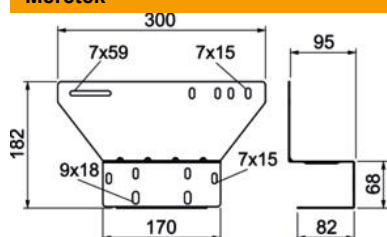

### Törzsadatok

Cikkszám	7205790
Típus	MP-T6-F
1. megnevezés	Rögzítőlemez FireBox-hoz
2. megnevezés	kábeltálcához
Gyártó	OBO
Szín	cink
Anyag	acél
Felület	szalaghorganyzott Zink/Alumínium, Double Dip
Felületi szabvány	DIN EN 10346
Legkisebb eladási egység	1
menyiségegység	Darab
Súly	46,134 kg
súly-mértékegység	kg/100 darab
CO <sub>2</sub> -lábnyom (GWP) bölcsőtől a kapuig	2,0678 kg CO <sub>2</sub> e / 1 Darab

## Méretetek

szélesség	300 mm
Magasság	182 mm