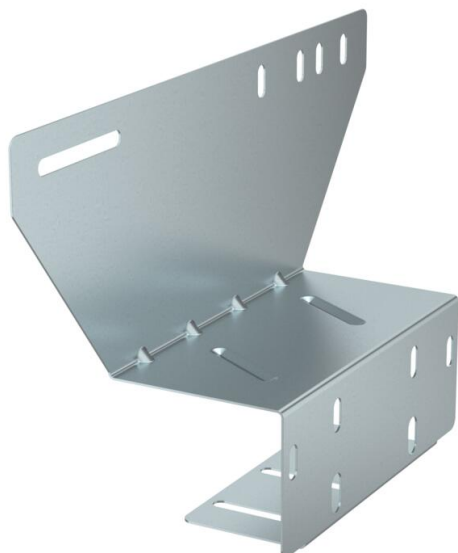

## Szerelőlemez a FireBox T-szériához, elülső

Cikkszám: 7205790

Univerzális szerelő lemez, a FireBox T-széria rögzítéséhez, max. 60 mm oldalmagasságú kábeltálcák és rácsos kábeltálcák oldalára. Lehetővé teszi a kötődoboz bekötését anélkül, hogy a tűzálló kábelekkel ki kellene lépni a kábeltálcából. Minden FireBox-hoz alkalmazható.

- St** acél
- DD** szalaghorganyzott Zink/Alumínium, Double Dip

### Törzsadatok

Cikkszám	7205790
Típus	MP-T6-F
1. megnevezés	Rögzítőlemez FireBox-hoz
2. megnevezés	kábeltálcához
Gyártó	OBO
Szín	cink
Anyag	acél
Felület	szalaghorganyzott Zink/Alumínium, Double Dip
Felületi szabvány	DIN EN 10346
Legkisebb eladási egység	1
menyiségegység	Darab
Súly	46,134 kg
súly-mértékegység	kg/100 darab
CO <sub>2</sub> -lábnyom (GWP) bölcsőtől a kapuig	2,0678 kg CO <sub>2</sub> e / 1 Darab

## Méretetek

szélesség	300 mm
Magasság	182 mm