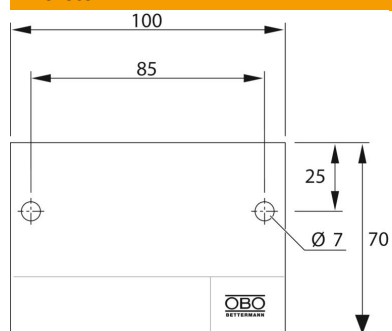

PVC polivinil-klorid

Törzsadatok

Cikkszám	7215750
Típus	KS-ZSE DE
1. megnevezés	Jelölőtábla
2. megnevezés	húzásmentesítéshez
Gyártó	OBO
Szín	fehér
Anyag	poli(vinil-klorid)
Legkisebb eladási egység	1
mennyiségegység	Darab
Súly	2,4 kg
súly-mértékegység	kg/100 darab
CO ₂ -lábnyom (GWP) bölcsőtől a kapuig	0,0546 kg CO ₂ e / 1 Darab

Műszaki adatlap

Jelölőtábla húzásmentesítőhöz

Cikkszám: 7215750

Méreték

Műszaki adatok

Nyelv

Német