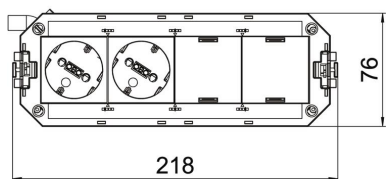

### Törzsadatok

Cikkszám	7404613
Típus	UTC4 W OR2
1. megnevezés	szerelvény beépítő egys komplett
2. megnevezés	WINSTA csatlakozóval előszerelt
Gyártó	OBO
Méret	208x76x45
Anyag	poliamid
Legkisebb eladási egység mennyiségegység	1 Darab
Súly	30,7 kg
súly-mértékegység	kg/100 darab
CO2-lábnyom (GWP) bölcsőtől a kapuig	1,0084 kg CO2e / 1 Darab

## Méretetek

Hossz	218 mm
Szélesség	76 mm
Magasság	60 mm